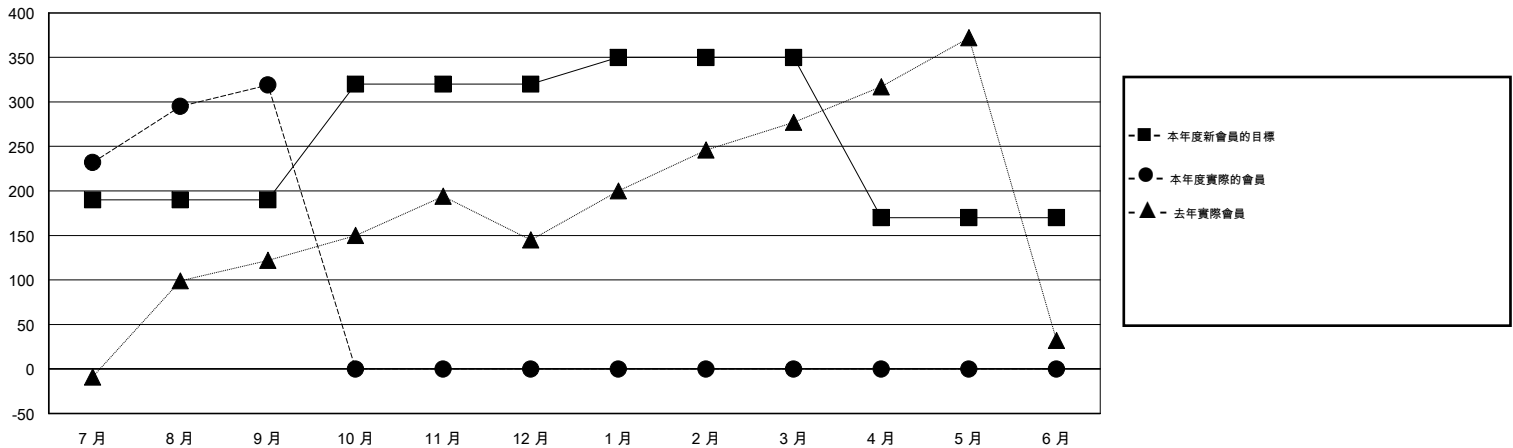

目標和實際會員累積

已取消的分會: 0	58 CLUBS OF 88 增添1位或以上的新會員	性別分佈
放棄的會員	點擊這裡取得健康評估資料	男 3,119 (77.66%)
過世 0		女 897 (22.34%)
分會已取消 0		家庭單位會員 0
其他 76		戶長 0
總計 76		非戶長 0