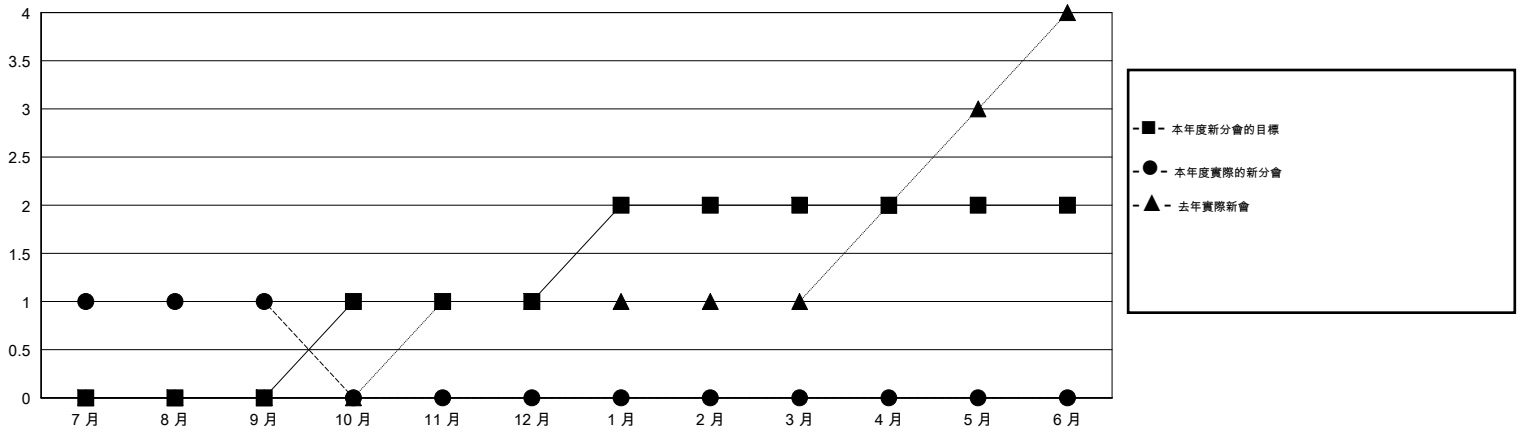

MONTHLY MEMBERSHIP PROGRESS REPORT

District 300C3

Results as of: 9/30/2016

GMT: PEI-JEN CHEN

地點 REP OF CHINA

GMT憲章區 5

分會				
成果 2016-2017				
季	新分會目標	新會	會員流失的分會	淨增/減
7月/8月/9月	0	1	0	1
10月/11月/12月	1	0	0	0
1月/2月/3月	1	0	0	0
4月/5月/6月	0	0	0	0

位會員@每位須繳				
成果 2016-2017				
季	新會員目標	增加的授證/新會員	退會人數	淨增/減
7月/8月/9月	190	395	76	319
10月/11月/12月	130	0	0	0
1月/2月/3月	30	0	0	0
4月/5月/6月	-180	0	0	0

目標與實際新會累積